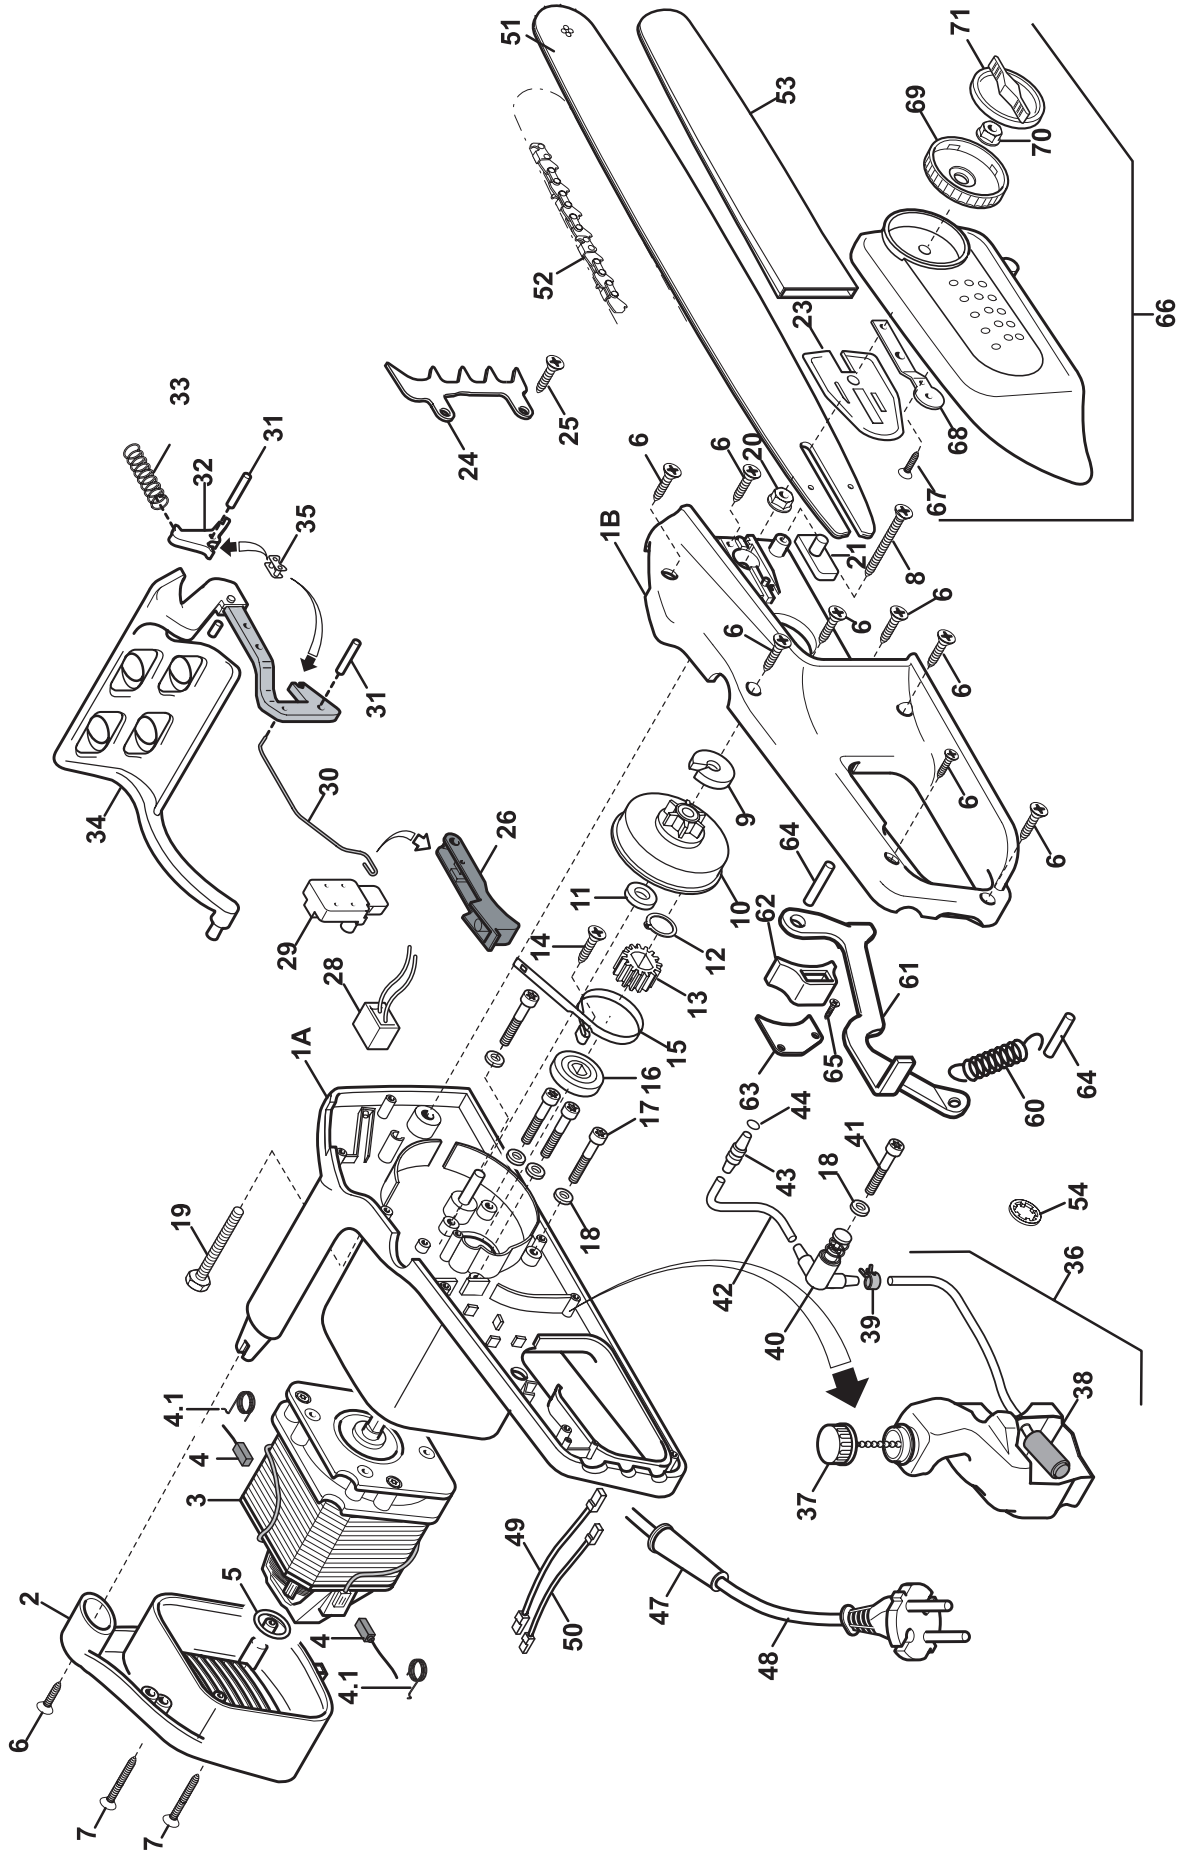

N°	Code	Q.ty	Descrizione	Description	Description	Beschreibung	Remarks
1A	23700011/0	1	Impugnatura Sinistra, Giallo	Handle Left, Yellow	Poignée Gauche, Jaune	Griff Linker, Gelber	
1A	23700015/0	1	Impugnatura Sinistra, Rosso	Handle Left, Red	Poignée Gauche, Rouge	Griff Linker, Roter	
1B	23700010/0	1	Impugnatura Destra, Giallo	Handle Right, Yellow	Poignée Droite, Jaune	Griff Rechter, Gelber	
1B	23700014/0	1	Impugnatura Destra, Rosso	Handle Right, Red	Poignée Droite, Rouge	Griff Rechter, Roter	
2	4563610	1	Cuffia Motore Grigio	End Cover Grey	Protecteur Moteur Gris	Grau Motorabdeckung	
3	8251900	1	Ass. Motore	Motor Assy	Ens. Moteur	Satz Motor	230 V
4	3211331	2	Spazzola	Brushhold	Bross	Bürsten	
4.1	23430550/0	2	Molla	Sprin	Ressort	Feder	
5	8721480	1	Kit Anello Or	Or Ring Kit	Kit Anneau Or	Satz Or-Dichtung	
6	2123210	9	Vite	Screw	Vis	Schraube	
7	2123220	2	Vite	Screw	Vis	Schraube	
8	2123230	1	Vite	Screw	Vis	Schraube	
9	3614300	1	Fermo Pignone Catena	Side Plate	Butée Pignon Chaîne	Kettenradanschlag	
10	8562940	1	Ass. Ruota Dentata	Gear Assy	Ens. Roue Dentée	Satz Zahnrad	
11	3611961	1	Rosetta	Washer	Rondelle	Scheibe	
12	3353020	1	Anello Seeger	Snap Ring	Circlips	Seeger-Ring	
13	3660580	1	Pignone Motore	Sprocket	Pignon Moteur	Ritzel	
14	2123250	1	Vite	Screw	Vis	Schraube	
15	3614690	1	Nastro Freno	Brake Band	Bande Frein	Bremsband	
16	3660570/1	1	Disco Freno	Brake Blade	Disque Frein	Bremsband	
17	2135040	4	Vite	Screw	Vis	Schraube	
18	2312090	5	Rosetta	Washer	Rondelle	Scheibe	
19	2112490	1	Vite Barra	Screw	Vis Guide	Schraube	
20	2670120	1	Dado Barra	Nut	Ecrou Guide	Mutterschraube	
21	3614310	1	Tassello Tendicatena	Chain Tightener Block	Goujon Tendeur De Chaîne	Kettenspanner	
22	2122270	1	Vite	Screw	Vis	Schraube	
23	3614280/1	1	Lamierino Base Barra	Bar Plate	Plaquette Guide	Blech Stangenbasis	
24	8642820	1	Ass. Dado C/Boccola	Nut Assy With Busching	Ens. Écrou + Bague	Satz Mutterschr. M.Büchse	
25	8563620	1	Ass. Cop. Catena Grigio	Bar Holder Assy Grey	Ens. Carter Chaîne Gris	Satz Grau Kettenabd.	
26	3743497/1	1	Leva Comando Interruttore	Switch Lever	Levier Commande Interrup.	Schalterhebel	
28	3211210	1	Condensatore	Condenser	Condensateur	Kondensator	
29	3211200	1	Interruttore	Switch	Interrupteur	Schalter	
30	3655320	1	Tirante Sblocco Interruttore	Switch Rod	Tige Déblocage Interrupteur	Spannschr. Schalter Lösen	
31	3180390	1	Spina	Pin	Cheville	Stift	
32	3614260	1	Leva Aggancio Freno	Lever	Levier Enclenchement Frein	Hebel F. Bremse	
33	3653720	1	Molla Freno	Spring	Ressort Frein	Bremsfeder	
34	8563510	1	Paramano C/Leva	Protector	Protecteur Avec Levier	Handschutz M. Hebel	
35	4252020	1	Ass. Maglia X Freno Catena	Chain Brake Link Assy	Maillon Pour Frein De Chaîne	Satz Griff F. Ketten- bremse	
36	4252000/1	1	Ass. Serbatoio Olio	Oil Tank	Réservoir Huile	Satz Öltank	
37	4252010	1	Ass. Tappo Olio	Tank Cap	Bouchon Huile	Satz Ölstopfen	
38	8642570	1	Ass. Pescante Olio C.Tubo	Filter Intank Assy With Pipe	Tube Aspiration Huile	Satz Ölzufuhr M.Schlauch	
39	3320170	1	Fascetta In Lamella	Clamp	Collier En Lamelle	Rohrschelle	
40	8750100	1	Ass. Pompa Olio	Oil Pump Assy	Pompe À Huile	Satz Ölpumpe	
41	2123030	1	Vite	Screw	Vis	Schraube	
42	3786010	1	Tubo Mandata Olio	Oil Tube	Tube Départ Huile	Ölzufuhrschlauch	
43	3750010	1	Ugello Mandata Olio	Nozzle	Injecteur Départ Huile	Ölzufuhrdüse	
44	3721030	1	Guarnizione Or	Gasket	Joint Or	Or-Dichtung	
47	3744767	1	Passacavo Alimentazione	Cord Protector	Passe-Câble Alim.	Lipplampe Versorgung	
48	3211250	1	Ass. Cavo Alimentazione	Power Cord Assy	Ens. Câble Alim.	Satz Netzkabel	
48	3211340	1	Ass. Cavo Alimentazione	Power Cord Assy	Ens. Câble Alim.	Satz Netzkabel	GB
48	3211440	1	Ass. Cavo Alimentazione	Power Cord Assy	Ens. Câble Alim.	Satz Netzkabel	CH - BRA